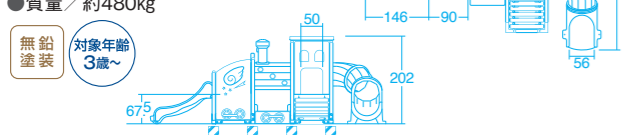

### パティオランド・銀河トレン・ミドルタイプ

70268 ¥2,750,000 (税別 ¥2,500,000)

チャーター便 運賃別途 工事費別途 組立費別途

●当社参考組立設置工事費 ¥132,000 (税別 ¥120,000)

組立式 打ち込みアンカー6本、アンカーボルト10本付き

●質量/約480kg

横幅をいっぱい使ってみました

汽車みたい!