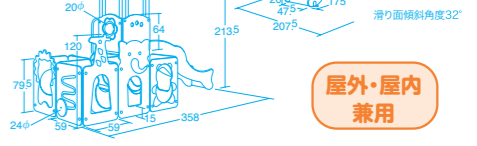

Youtubeチャンネル マスセットTVにて 動画配信中

ここにも動物 見つけたよ!

ここがポイント! 屈んだり跨いだり 楽しく身体づくり

迷路内のトンネルは絵柄によって穴の形や大きさが変わるので、空間を把握して屈んだり、お友達とすれ違う時は身体を捻ったり、譲り合ったり。ただ動くだけでなく、周りを見て考えながら遊ぶことができます。

屋外・屋内 兼用

国産杉でできています

ここがポイント! バリエーション豊富! なのにコンパクト

パネルをくると回転させて簡単チェンジ! 飽き知らずのアスレチック! 両面4種類のパネルで、こんなに省スペースでも満足度◎。据置きなので、届いたらすぐに遊ぶことができます。

パネルは全部で4種類

低年齢児向けクライミング遊具 園庭に合わせて自由にカスタマイズ!

セレクトアスレ

70342 ¥998,030 (税別 ¥907,300)

チャーター便 運賃別途 据置き

●材質/フレーム=スチール

パネル=国産杉

(防腐防蟻処理済み)

●質量/約165kg