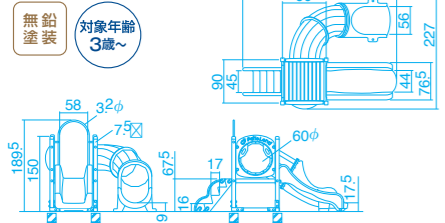

### パティオランド・平すべり付き

77133 Aタイプ ¥1,298,000 (税別 ¥1,180,000)

チャーター便 運賃別途 工事費別途 組立費別途

●当社参考組立設置工事費 ¥71,500 (税別 ¥65,000)

組立式 打ち込みアンカー6本、アンカーボルト4本付き

●質量/約177kg

コンパクトにしてみました